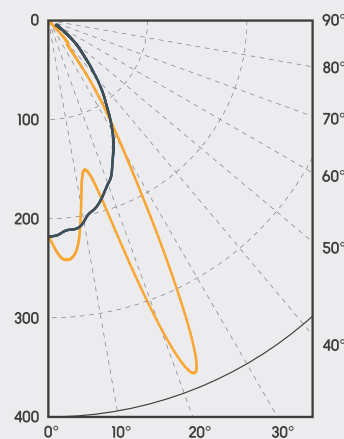

Warmte-uitstralingsdiagram | Puissance calorifique

— cross-wise
— length-wise

Accessoires | Accessoires

Klitteband bevestiging	Support velcro	pagina	Côté	66
Baleinbevestiging groot	Support de barreau (grand)	pagina	Côté	70
Baleinbevestiging klein	Support de barreau (petit)	pagina	Côté	70
Bevestigingsprofiel markiezen	Profilé de fixation pour les stores	pagina	Côté	66

Dimmer tot 2.000 watt	Régulateur de chaleur 2000 Watt	pagina	Côté	71
Bevestigingsprofiel schermen	Coupe-vent support enfichable	pagina	Côté	66
Bevestigingsstandaard schermen	Coupe-vent support de pilier	pagina	Côté	66
Statief	Trépied	pagina	Côté	67
Inbouwraam voor plafonds	Cadre de montage du couvercle	pagina	Côté	69