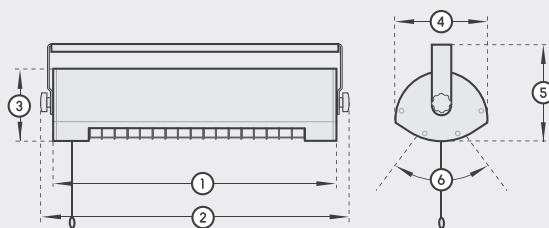

● Titanium	titane	9100015*	9100433*
● Wit 9001	crème	9100321*	9100525*
● Wit 9010	blanc	9100014	9100527
● Antraciet 7016	anthracite	9100523*	9100526*

* = voorraad

Afmetingen | Dimensions

1. Lengte	Longueur	444 mm
2. Totale lengte	Longueur totale	483 mm
3. Hoogte	Hauteur	110 mm
4. Breedte	Largeur	144 mm
5. Totale hoogte	Hauteur totale	152 mm
6. Kantelbereik	Plage de basculement	+/- 30°