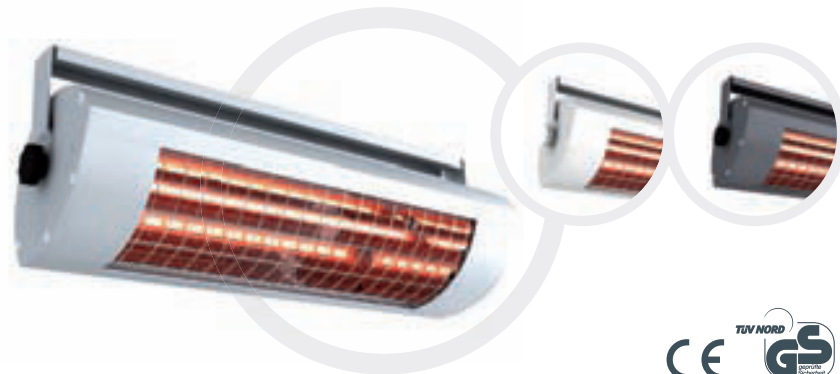

Uitvoering | Exécution

Met bevestigingsbeugel.
Tevens verkrijgbaar met druk- of trekschakelaar.
avec étrier de fixation disponible en option avec
commutateur basculant ou à tirant

Vermogen | Puissance

1x 1400 Watt | Watt

Montage | Montage

Wand, plafond, statief | Mur, plafond, Tré pied

Spanning | Raccordement électrique

230 V / IP 24

Aansluitkabel | Conduite de raccordement

400 mm of 5.000 mm met stekker
400 mm et 5.000 mm avec prise à contact de protection

Gewicht | Poids

2,54 kg

Te verwarmen oppervlak

Surface pouvant être chauffée

Tot 12 m² | jusqu'à 12 m²

Inhoud verpakking | Contenu de l'emballage

1x SOLAMAGIC 1400 met bevestigingsbeugel

1x Gebruiks- en installatiehandleiding

1x SOLAMAGIC 1400 avec étrier de fixation

1x instructions de montage/service

Zonder schakelaar | sans commutateur

Art.nr. | N°art.

Kleur	Couleur	400 mm	5000 mm
● Titanium	titane	9100002*	9100214*
● Wit 9001	crème	9100317*	9100318*
● Wit 9010	blanc	9100000	9100416
● Antraciet 7016	anthracite	9100322*	9100323*

Met drukschakelaar | avec commutateur basculant

● Titanium	titane	9100003*	9100251*
● Wit 9001	crème	9100319*	9100320*
● Wit 9010	blanc	9100001	9100281
● Antraciet 7016	anthracite	9100524*	9100528*

Met trekschakelaar | avec commutateur à tirant

● Titanium	titane	9100015*	9100433*
● Wit 9001	crème	9100321*	9100525*
● Wit 9010	blanc	9100014	9100527
● Antraciet 7016	anthracite	9100523*	9100526*

* = voorraad

Afmetingen | Dimensions

1. Lengte	Longueur	444 mm
2. Totale lengte	Longueur totale	483 mm
3. Hoogte	Hauteur	110 mm
4. Breedte	Largeur	144 mm
5. Totale hoogte	Hauteur totale	152 mm
6. Kantelbereik	Plage de basculement	+/- 30°

Warmte-uitstralingsdiagram | Puissance calorifique

— cross-wise
— length-wise

Accessoires | Accessoires